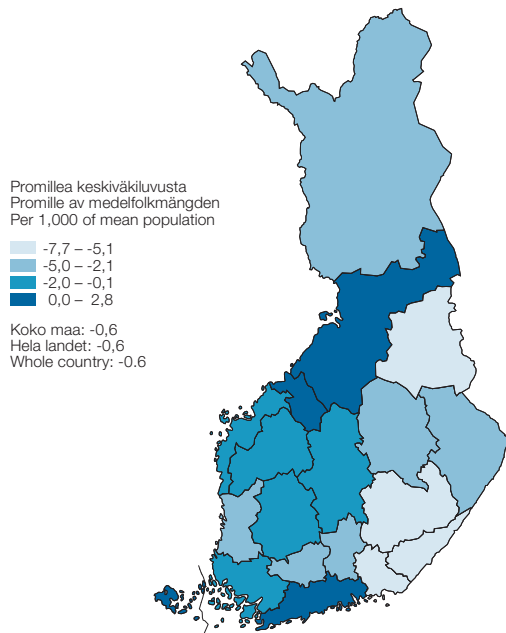

24.18 Syntyneiden enemmitys maakunnittain 2017
 Födelseöverskott landskapsvis 2017
 Excess of births by region, 2017

Lähde – Källa – Source: SVT: Tilastokeskus, Syntyneet, Väestörakenne – FOS: Statistikcentralen, Födda, Befolkningsstruktur – OSF: Statistics Finland, Births, Population structure

Aluejako 1.1.2018 mukainen – Områdesindelningen enligt 1.1.2018 – Regional division as on 1 January 2018